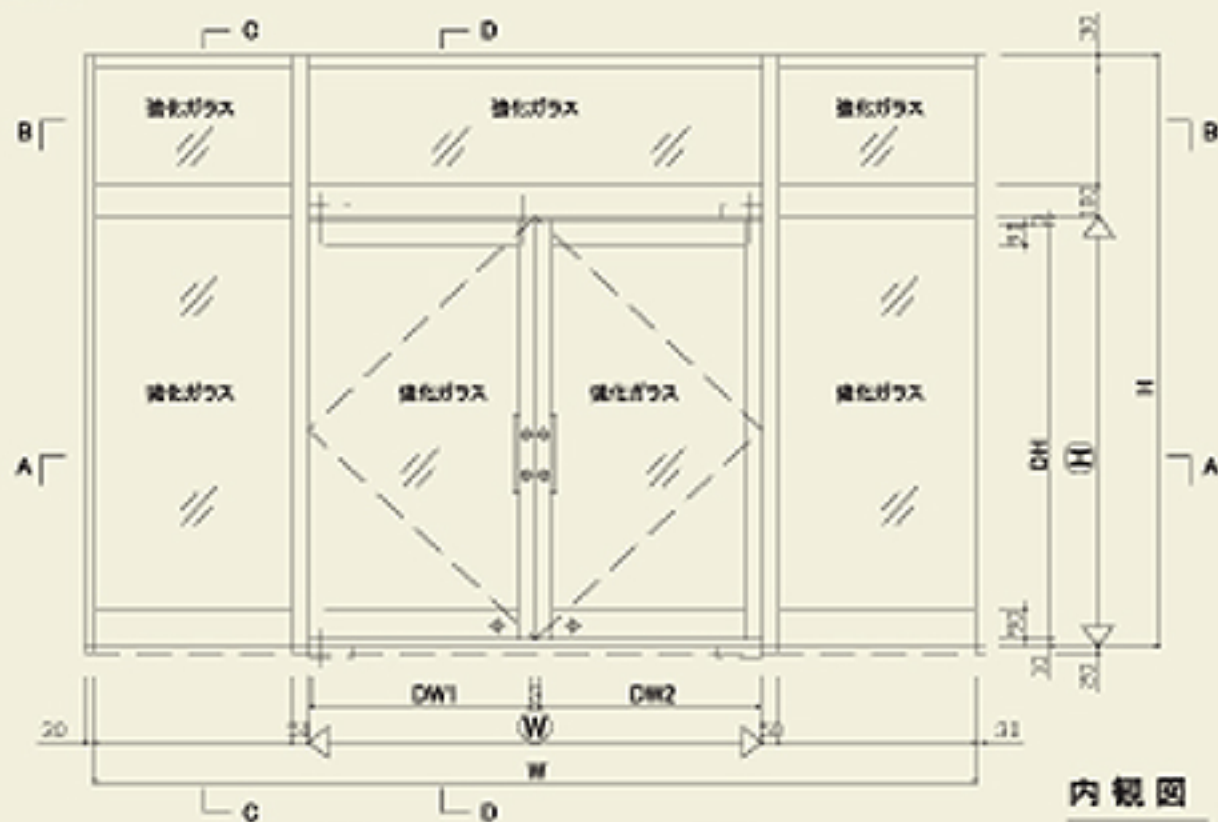

ステンレス框戸(手動) 姿図

内観図