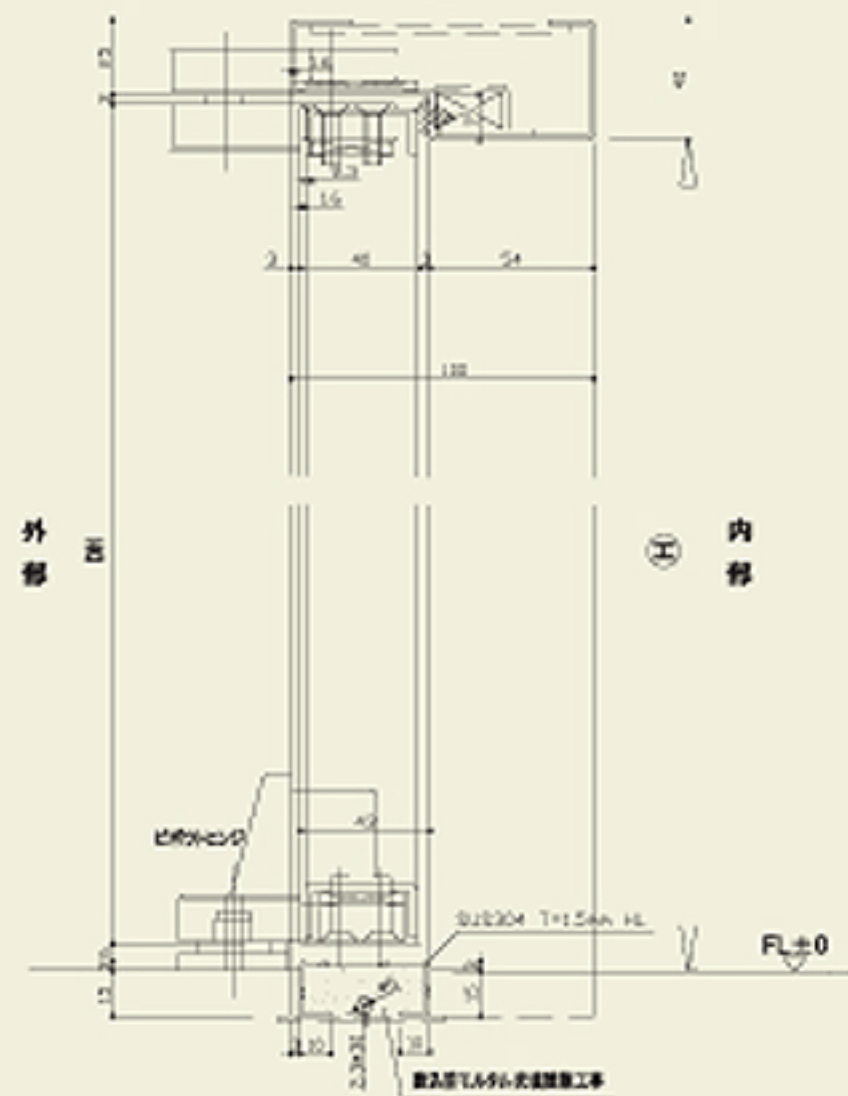

片・両開き一般扉 基本断面図

両開扉 合わせ部を示す